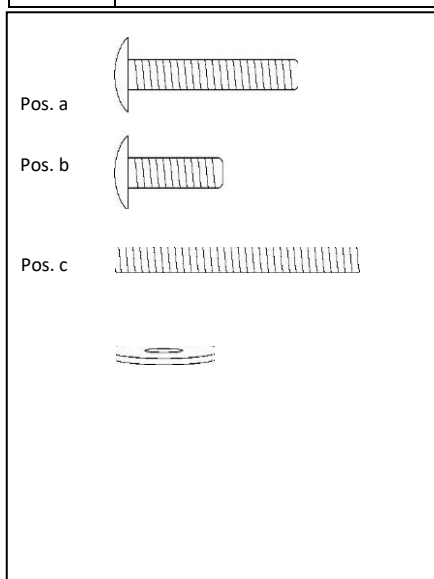

Čl.-Nr. / Číslo	Škrabadlo	Barva	Výška	Barevný kód	
4395	San Fernando	běžová	106 cm	1	
		platinově šedá		2	

Pos. Nr. / Pos. č.	Popis	Měření v mm	Množství	Číslo položky -1	Číslo položky -2
Pos. 1	Jeskyně	360 x 280 x 360	1	43951-10	43952-10
Pos. 2	Houpací síť	370 x 370	1	43951-11	43952-11
Pos. 3	Polstrovaná deska na ležení	360 x 360	1	43951-12	43952-12
Pos. 4	Hrací pole	∅ 220 x 250	1	43951-50	43952-50
Pos. 5.1	Sloupek	∅ 90 x 370	1	4395-30	4395-30
Pos. 5.2	Sloupek s rozpěrným šroubem	∅ 90 x 370	1	4395-31	4395-31
Pos. a	Šroub se zaoblenou hlavou	M8 x 45	1	4395-60	4395-60
Pos. b	Šroub se zaoblenou hlavou	M8 x 25	1		
Pos. c	Závitová tyč	M8 x 65	1		
Pos. d	Podložka	M8 x 30	2		
Pos. e	Imbusový klíč		1		

CS Doporučení:

Tento výrobek by měl být sestaven dospělou osobou.
Šrouby pravidelně kontrolujte a v případě potřeby je znovu upevněte.